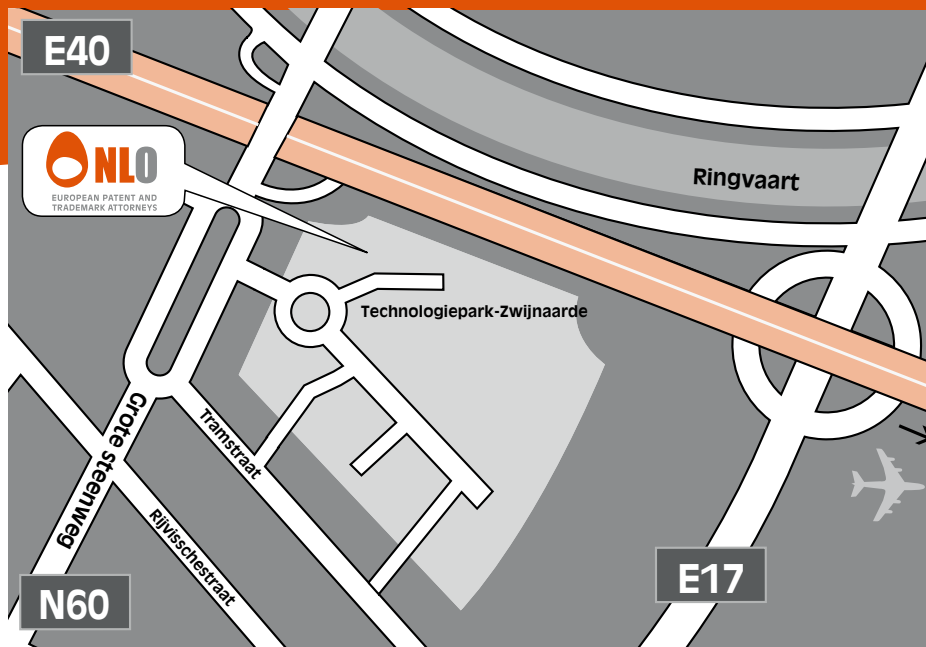

ROUTEBESCHRIJVING NLO GENT

Bezoekadres

Technologiepark 19
9052 Gent – Zwijnaarde
T +32 (0)9 243 60 00
F +32 (0)9 243 60 06

Met de auto

Komende uit de richting van Brussel via de E40

Neem de snelweg E40 in de richting van Oostende. Bij de splitsing van de E40 en de E17 neem de E17 in de richting van Kortrijk. Neem de afrit 8 in de richting van De Pinte/Nazareth. Houd links aan en bij het einde van de afslag sla links af in de richting van Gent N60. Volg de N60 in de richting van Gent gedurende ongeveer 3 km tot u aan een verlengd rond punt aankomt. Laat de eerste straat rechts liggen. Bij de tweede afslag op het rond punt zal u duidelijk het "Technologiepark" aangeduid zien staan.

Komende uit de richting van Oostende/Brugge via de E40

Neem de snelweg E40 in de richting van Brussel. Bij de splitsing van de E40 en de E17 neem de E17 in de richting van Kortrijk. Neem de afrit 8 in de richting van De Pinte/Nazareth. Houd links aan en bij het einde van de afslag sla links af in de richting van Gent N60. Volg de N60 in de richting van Gent gedurende ongeveer 3 km tot u aan een verlengd rond punt aankomt. Laat de eerste straat rechts liggen. Bij de tweede afslag op het rond punt zal u duidelijk het "Technologiepark" aangeduid zien staan.

Komende uit de richting van Antwerpen via de E17

Neem de snelweg E17 in de richting van Kortrijk/Lille. Neem de afrit 8 in de richting van De Pinte/Nazareth. Houd links aan en bij het einde van de afslag sla links af in de richting van Gent N60. Volg de N60 in de richting van Gent gedurende ongeveer 3 km tot u aan een verlengd rond punt aankomt. Laat de eerste straat rechts liggen. Bij de tweede afslag op het rond punt zal u duidelijk het "Technologiepark" aangeduid zien staan.

Komende uit de richting van Lille/Kortrijk via de E17

Neem de snelweg E17 in de richting van Antwerpen. Neem de afrit 8 in de richting van De Pinte/Nazareth. Houd links aan en bij het einde van de afslag sla links af in de richting van Gent N60. Volg de N60 in de richting van Gent gedurende ongeveer 3 km tot u aan een verlengd rond punt aankomt. Laat de eerste straat rechts liggen. Bij de tweede afslag op het rond punt zal u duidelijk het "Technologiepark" aangeduid zien staan.

EUROPEAN PATENT AND
TRADEMARK ATTORNEYS

www.nlo.eu