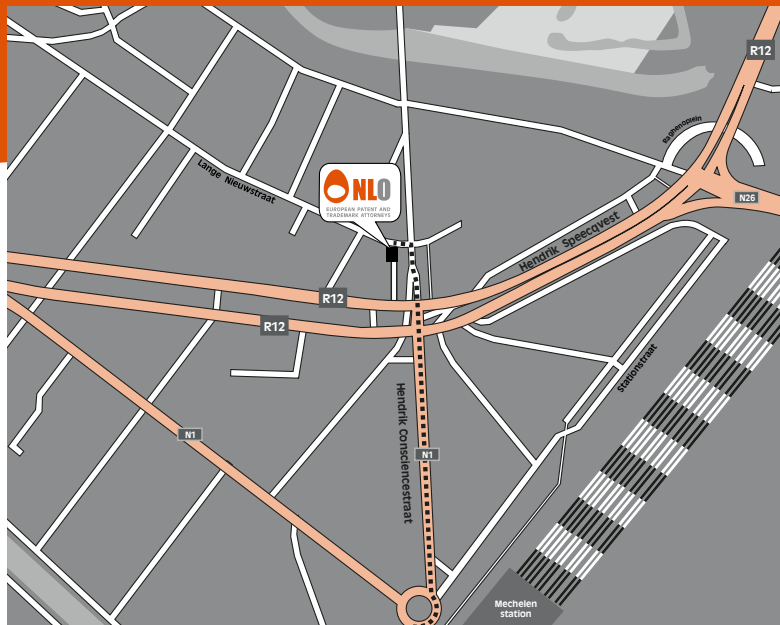

ROUTEBESCHRIJVING NLO MECHELEN

Bezoekadres

Mechelen, Spaces Quartier Square
Kardinaal Mercierplein 2
2800 Mechelen België
T (0318) 707 000
F (0318) 707 007

Met de auto

Vanuit regio Antwerpen

Neem de E34 vanuit de N113 en afslag 2. Neem dan de E19 naar de B101 in Mechelen. Neem afrit 10-Mechelen-Zuid vanaf de E19. Volg de B101 en N1 naar de Lange Nieuwstraat. Uw bestemming is links.

Vanuit regio Brussel

Neem de Belliardstraat en N23 naar de E40 in Sint-Lambrechts-Woluwe. Ga verder op de E40. Neem de E19 naar de B101 in Mechelen. Neem afrit 10-Mechelen-Zuid vanaf de E19. Volg de B101 en N1 naar de Lange Nieuwstraat. Uw bestemming is links.

Vanuit Rijsel, Frankrijk

Ga de A25 op vanaf de Rue Solférino en Rue d'Artois. Neem de E429 en E19 naar de B101 in Mechelen, België. Neem afrit 10-Mechelen-Zuid vanaf de E19. Volg de B101 en N1 naar de Lange Nieuwstraat. Uw bestemming is links.

Met het openbaar vervoer

Neem een trein in de richting van 2032 Charleroi-Zuid/ 1759 Antwerpen-Centraal/ 9228 Brussel-Zuid/ Midi en verlaat de trein bij station Mechelen. Vanaf station Mechelen is het NLO kantoor ongeveer 5 minuten lopen. Loop naar het noordwesten, richting de Stationsstraat/ de N227a. Vervolg uw weg naar de Hendrik Consciencestraat/ de N1. Sla vervolgens linksaf naar de Schuttersvest/de R12. Sla nogmaals rechtsaf naar het Kardinaal Mercierplein.